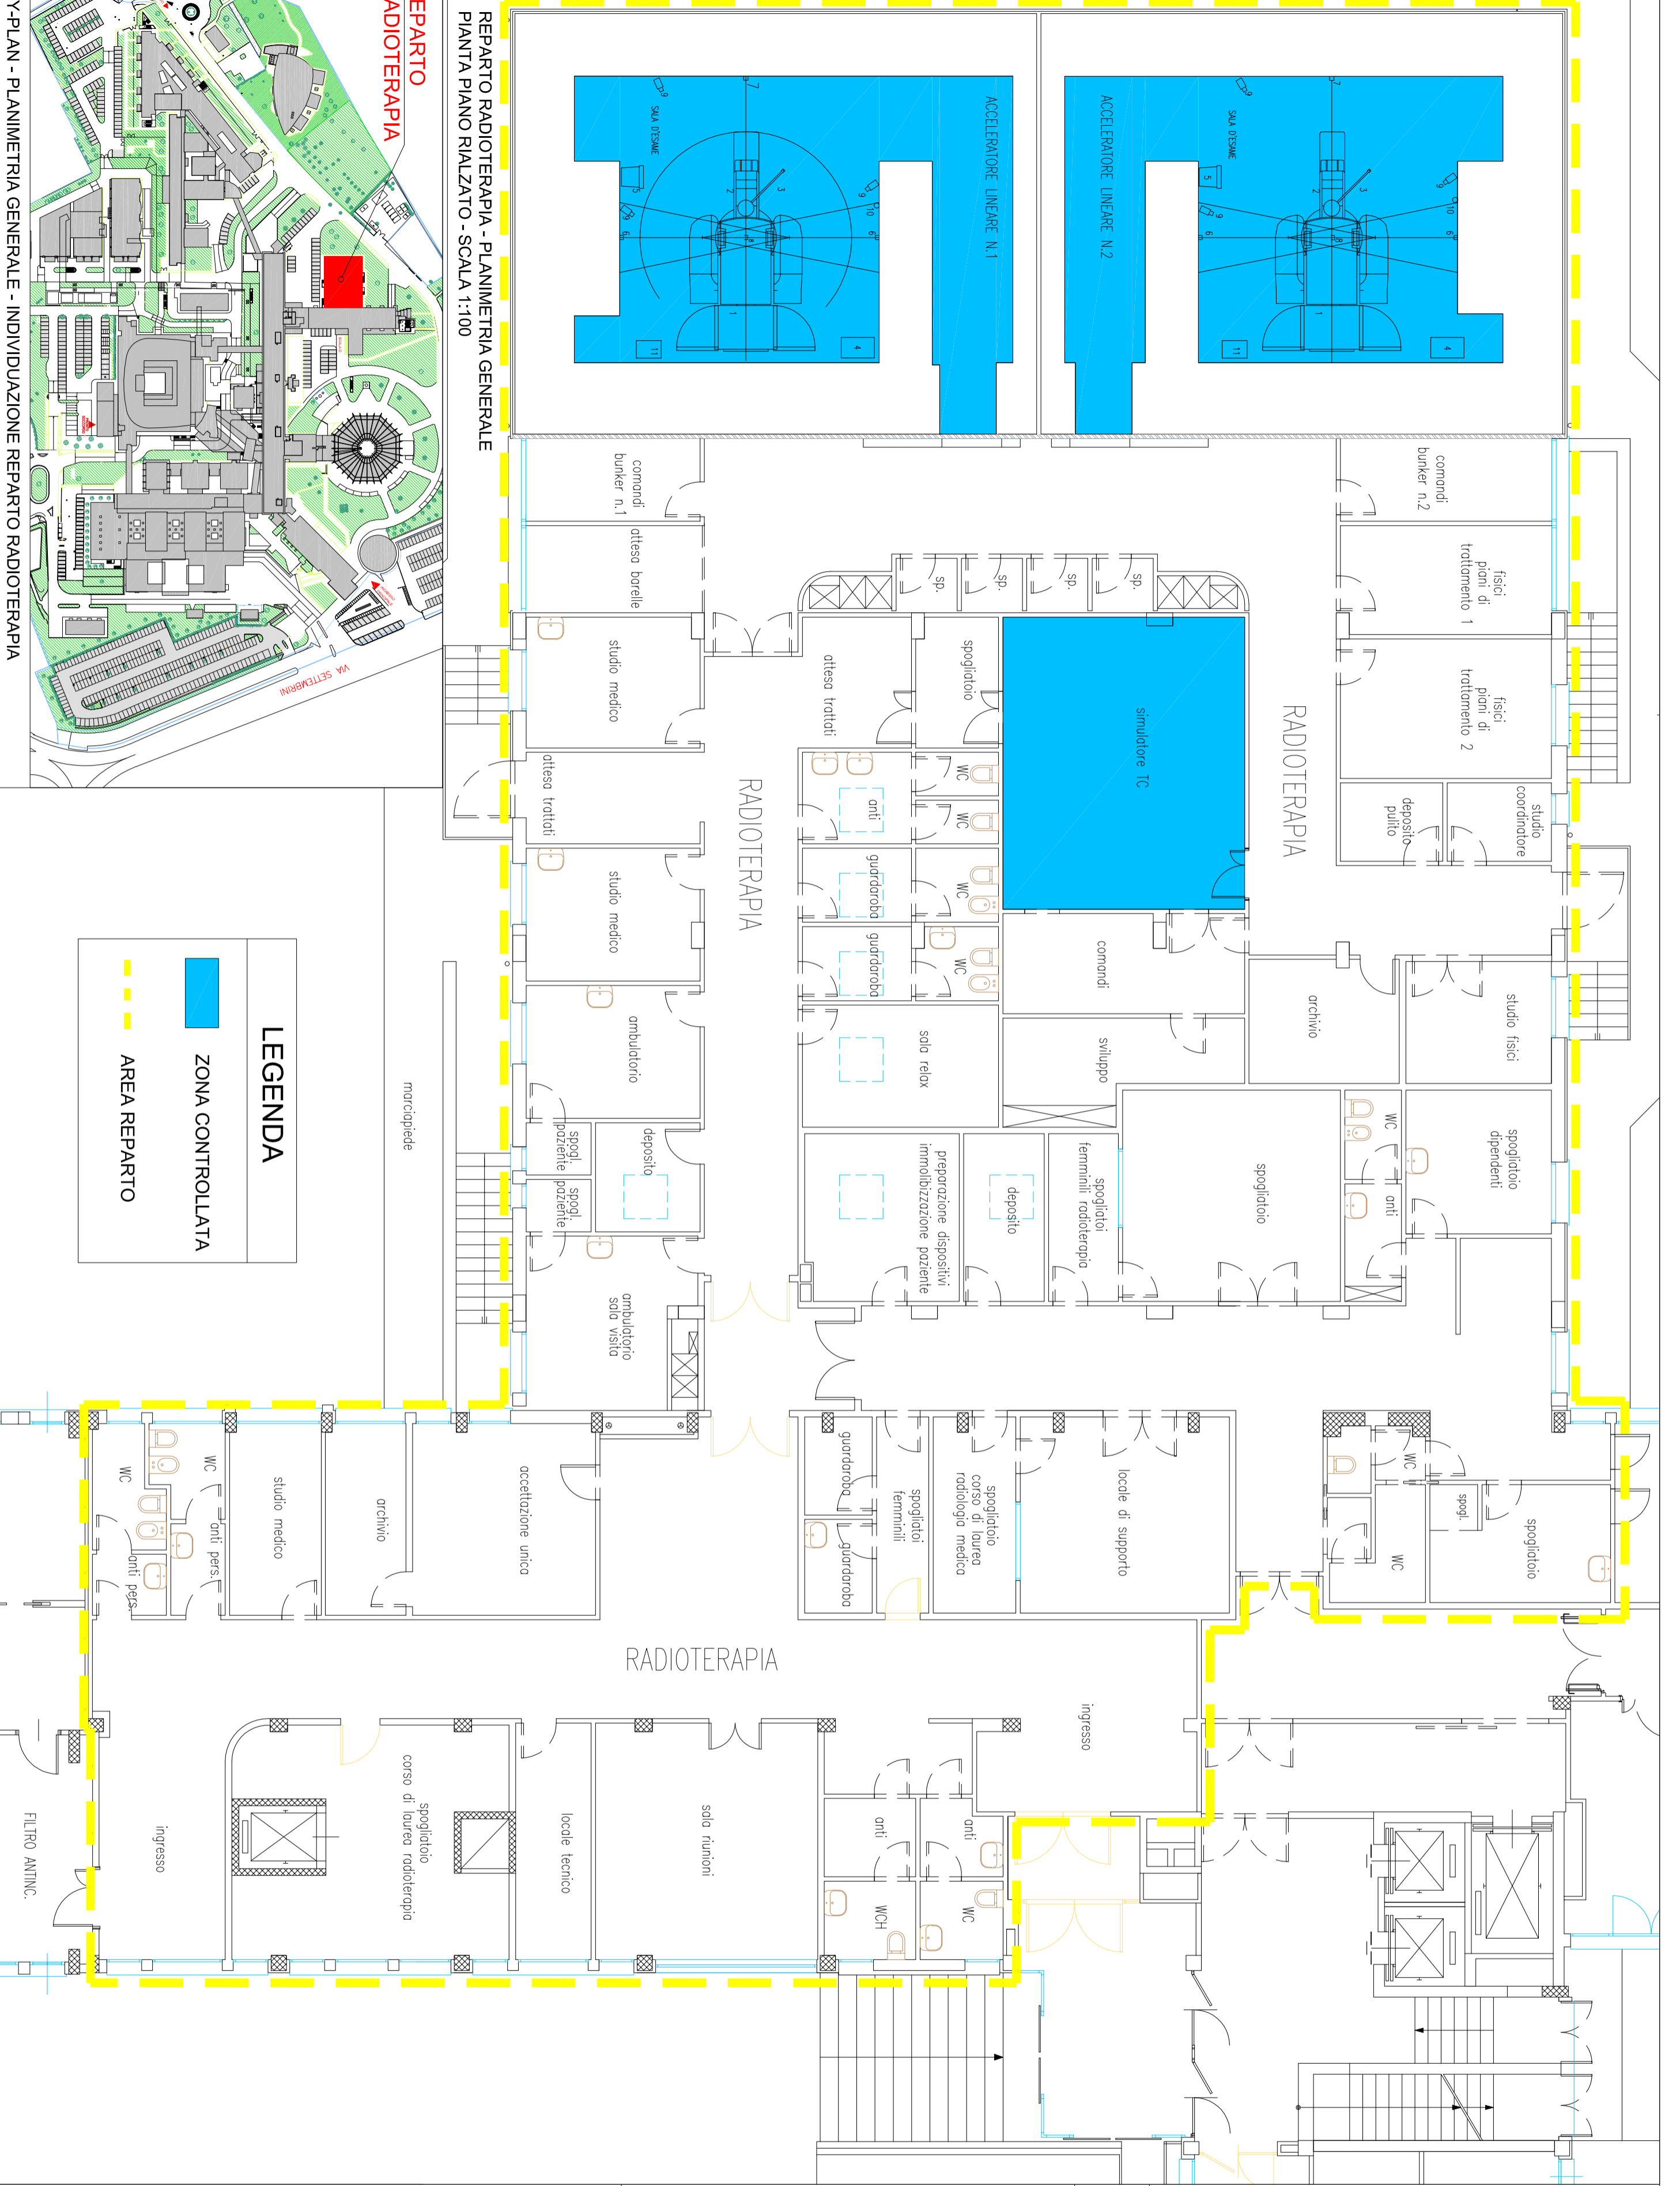

REPARTO RADIOTERAPIA - PLANIMETRIA GENERALE
PIANTA PIANO RIALZATO - SCALA 1:100

LEGENDA

ZONA CONTROLLATA

AREA REPARTO