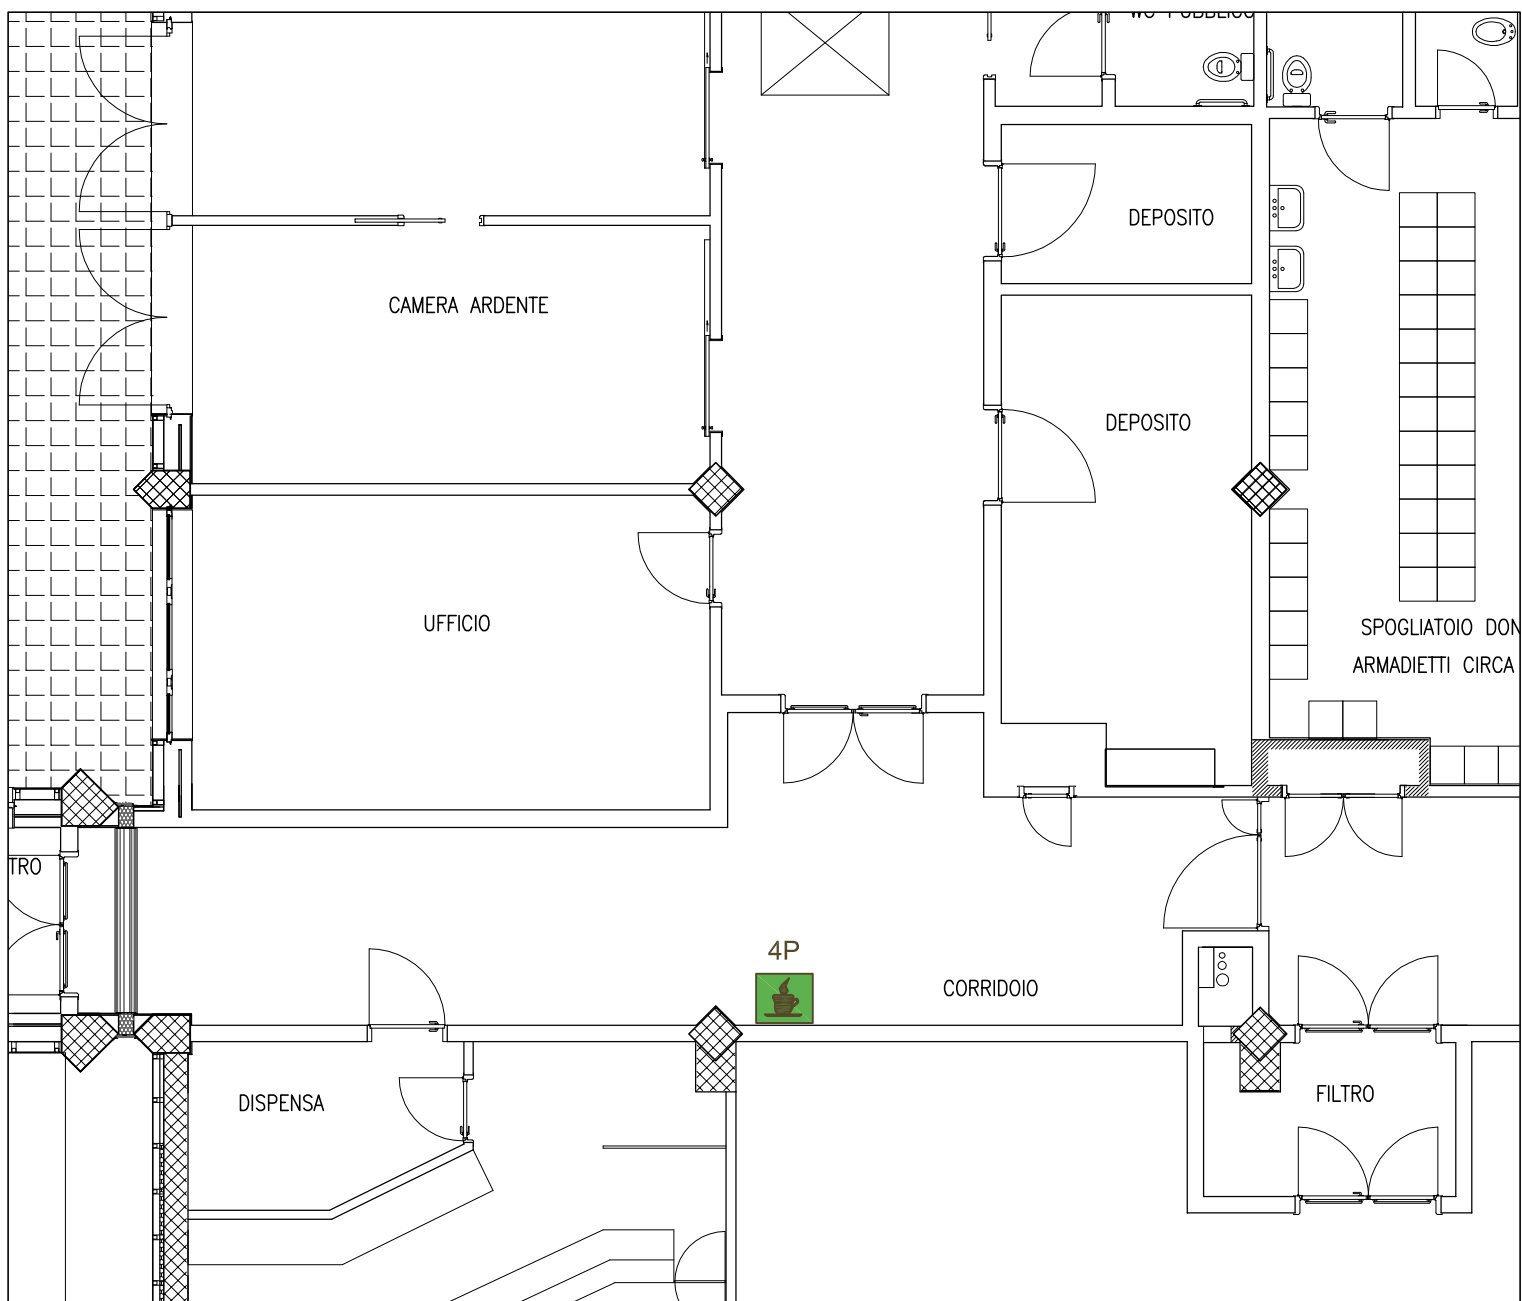

PIANTA CHIAVE PIASTRA SERVIZI PIANO T

AREA DESTINATA A SERVIZI PER L'ESERCIZIO BAR CON ANNESSA VENDITA DI GENERI APPARTENENTI AL SETTORE NON ALIMENTARE

AREA DESTINATA ALL'ESERCIZIO BAR CON ANNESSA VENDITA DI GENERI APPARTENENTI AL SETTORE NON ALIMENTARE

PIAZZALE SCARICO-CARICO MERCI

pendenza = 10%

DISTRIBUTORI AUTOMATICI PER ALIMENTI E BEVANDE N° 1P-2P-3P

LEGENDA	
	Distributore Alimenti
	Distributore Bevande Fredde
	Distributore Bevande Calde

DISTRIBUTORI AUTOMATICI PER ALIMENTI E BEVANDE N° 4P

LEGENDA	
	Distributore Alimenti
	Distributore Bevande Fredde
	Distributore Bevande Calde

AREA DESTINATA ALL'ESERCIZIO BAR CON ANNESSA VENDITA DI GENERI APPARTENENTI AL SETTORE NON ALIMENTARE

LEGENDA	
	Delimitazione Area destinata all'esercizio bar con annessa vendita di generi appartenenti al settore non alimentare
	Depositi
	Esercizio bar con annessa vendita di generi appartenenti al settore non alimentare

AREA DESTINATA A SERVIZI PER L'ESERCIZIO BAR CON ANNESSA VENDITA DI GENERI APPARTENENTI AL SETTORE NON ALIMENTARE

LEGENDA	
	Delimitazione Area destinata all'esercizio bar con annessa vendita di generi appartenenti al settore non alimentare
	Depositi
	Servizi per l'esercizio bar con annessa vendita di generi appartenenti al settore non alimentare