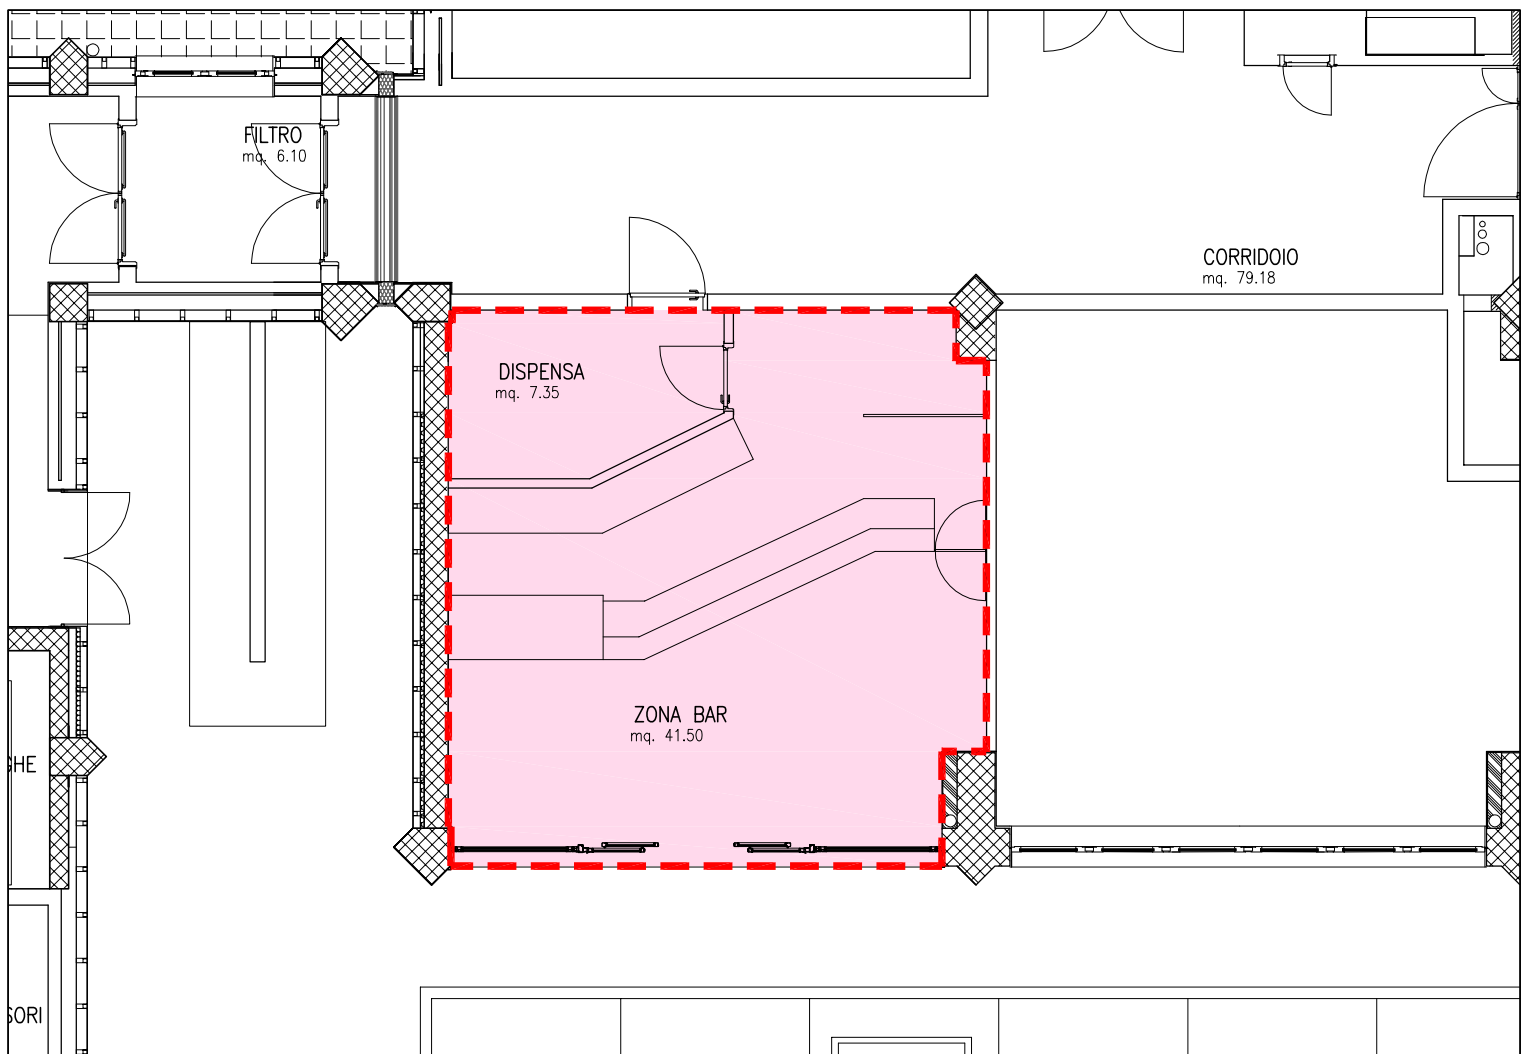

AREA DESTINATA ALL'ESERCIZIO BAR CON ANNESSA VENDITA DI GENERI APPARTENENTI AL SETTORE NON ALIMENTARE

LEGENDA	
	Delimitazione Area destinata all'esercizio bar con annessa vendita di generi appartenenti al settore non alimentare
	Depositi
	Esercizio bar con annessa vendita di generi appartenenti al settore non alimentare