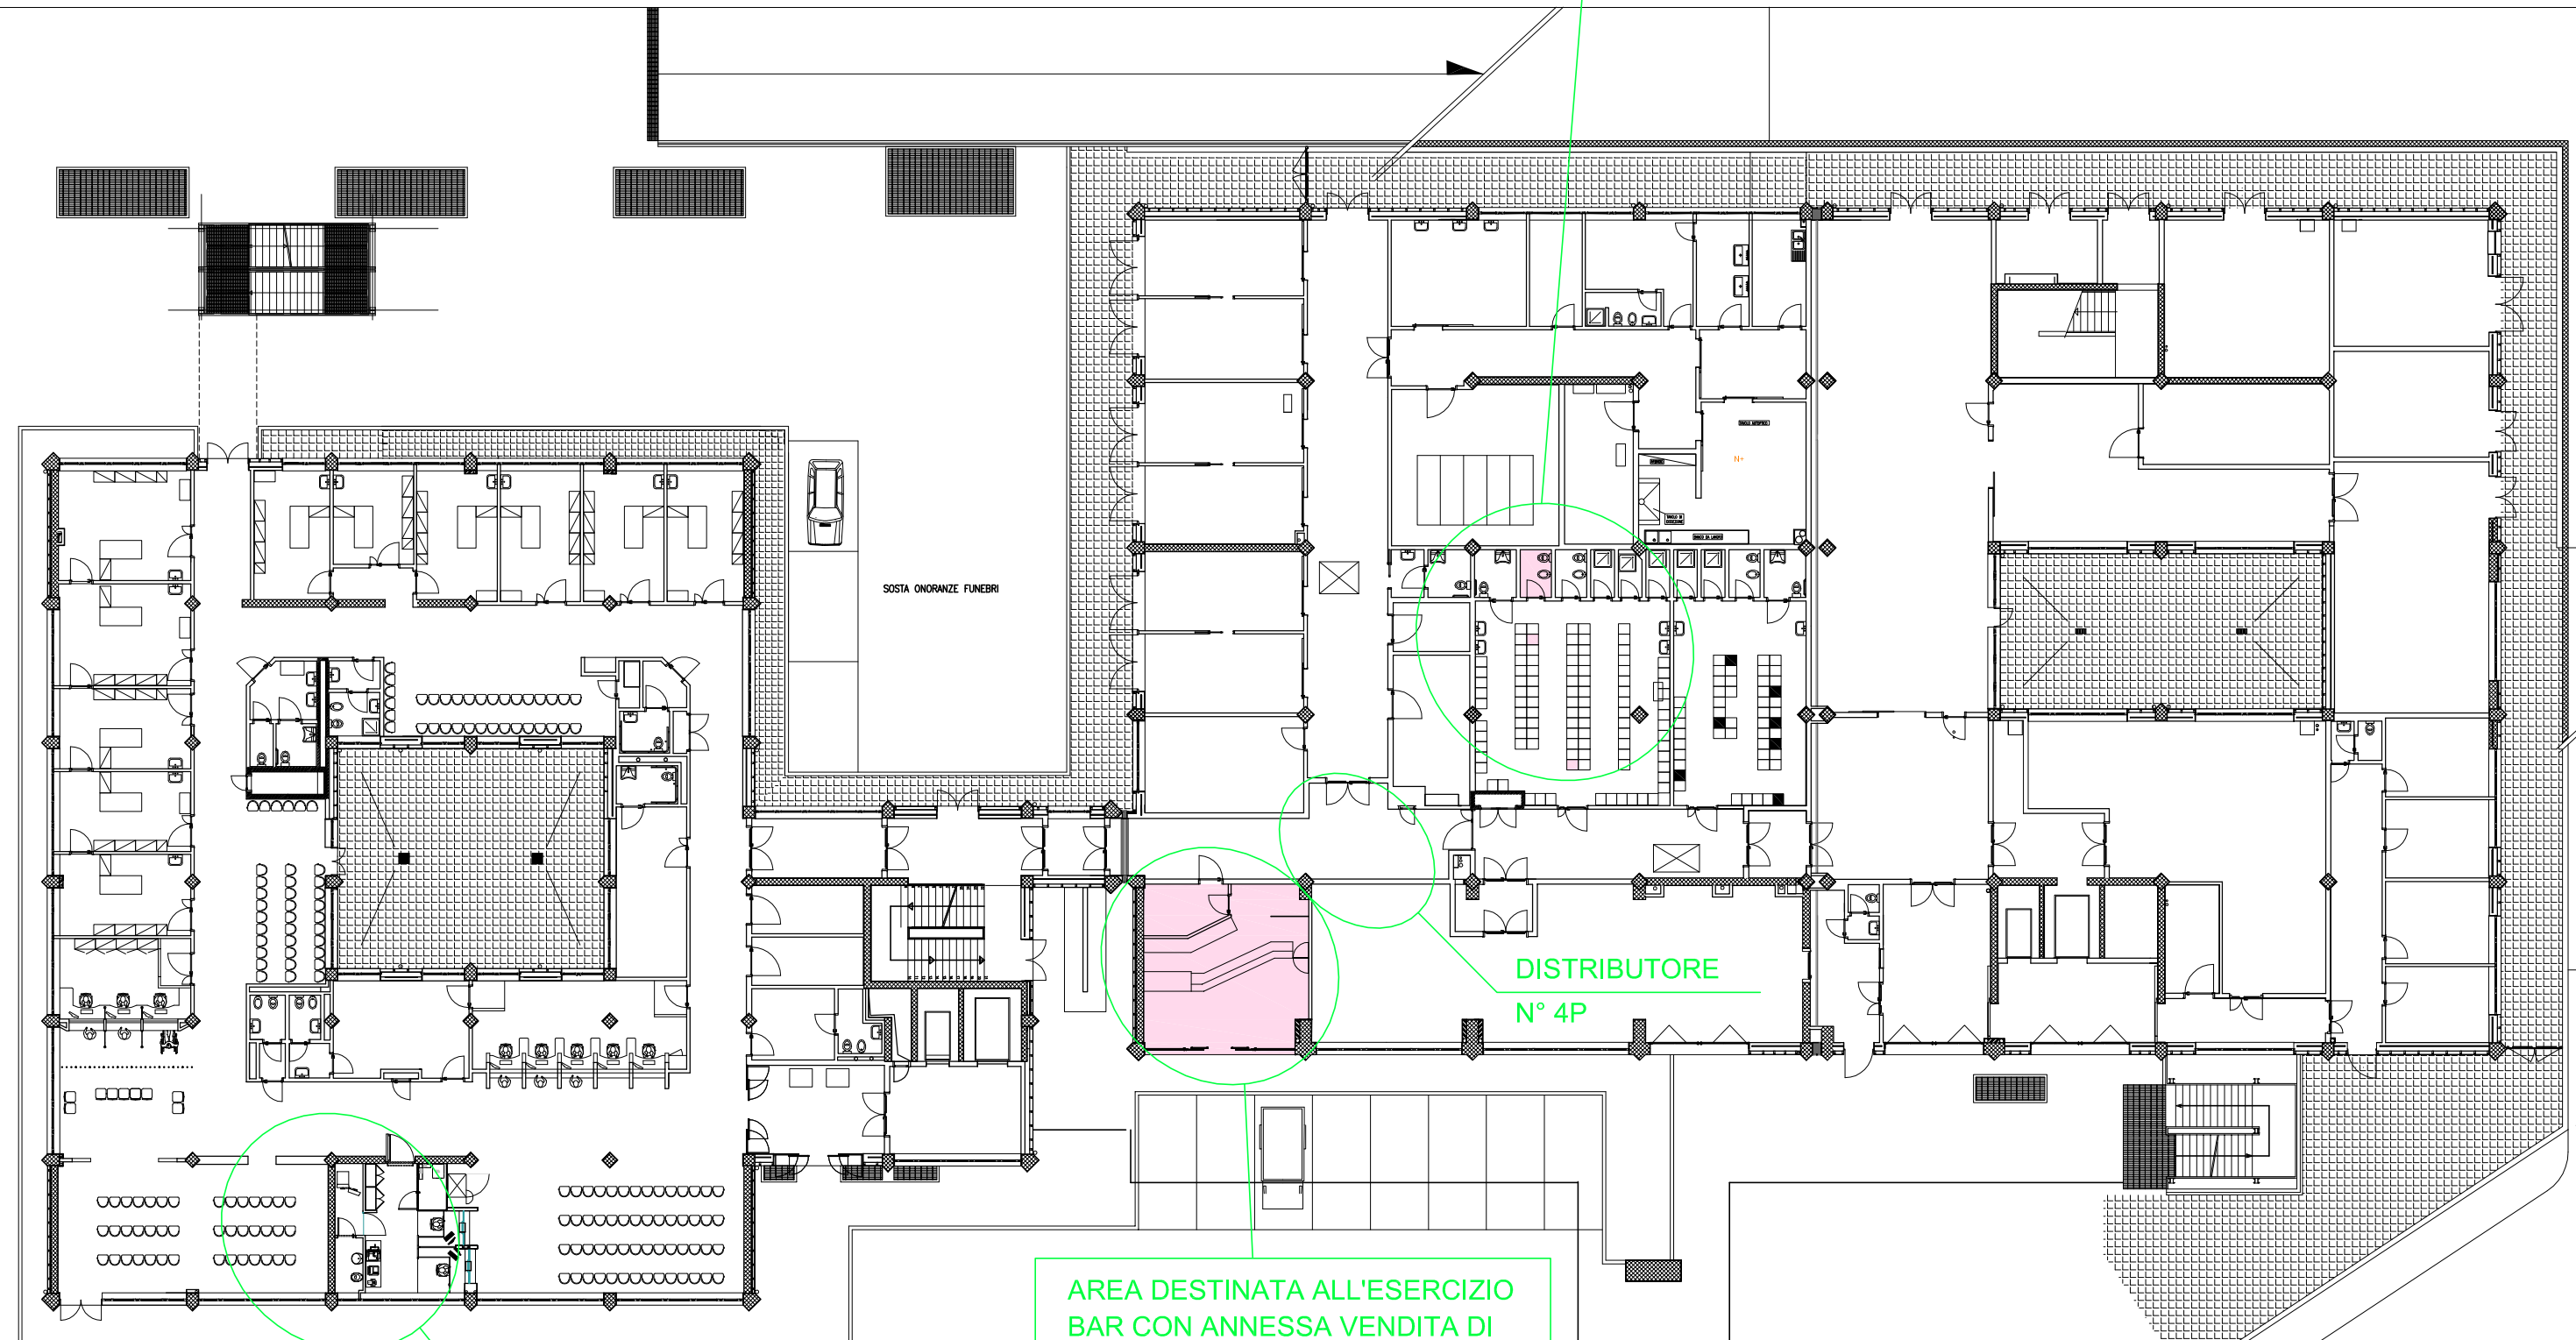

PIANTA CHIAVE PIASTRA SERVIZI PIANO T

AREA DESTINATA A SERVIZI PER L'ESERCIZIO BAR CON ANNESSA VENDITA DI GENERI APPARTENENTI AL SETTORE NON ALIMENTARE

AREA DESTINATA ALL'ESERCIZIO BAR CON ANNESSA VENDITA DI GENERI APPARTENENTI AL SETTORE NON ALIMENTARE

PIAZZALE SCARICO-CARICO MERCI

pendenza = 10%

DISTRIBUTORI AUTOMATICI PER ALIMENTI E BEVANDE N° 1P-2P-3P

LEGENDA	
	Distributore Alimenti
	Distributore Bevande Fredde
	Distributore Bevande Calde

DISTRIBUTORI AUTOMATICI PER ALIMENTI E BEVANDE N° 4P

AREA DESTINATA A SERVIZI PER L'ESERCIZIO BAR CON ANNESSA VENDITA DI GENERI APPARTENENTI AL SETTORE NON ALIMENTARE

LEGENDA	
	Delimitazione Area destinata all'esercizio bar con annessa vendita di generi appartenenti al settore non alimentare
	Depositi
	Servizi per l'esercizio bar con annessa vendita di generi appartenenti al settore non alimentare