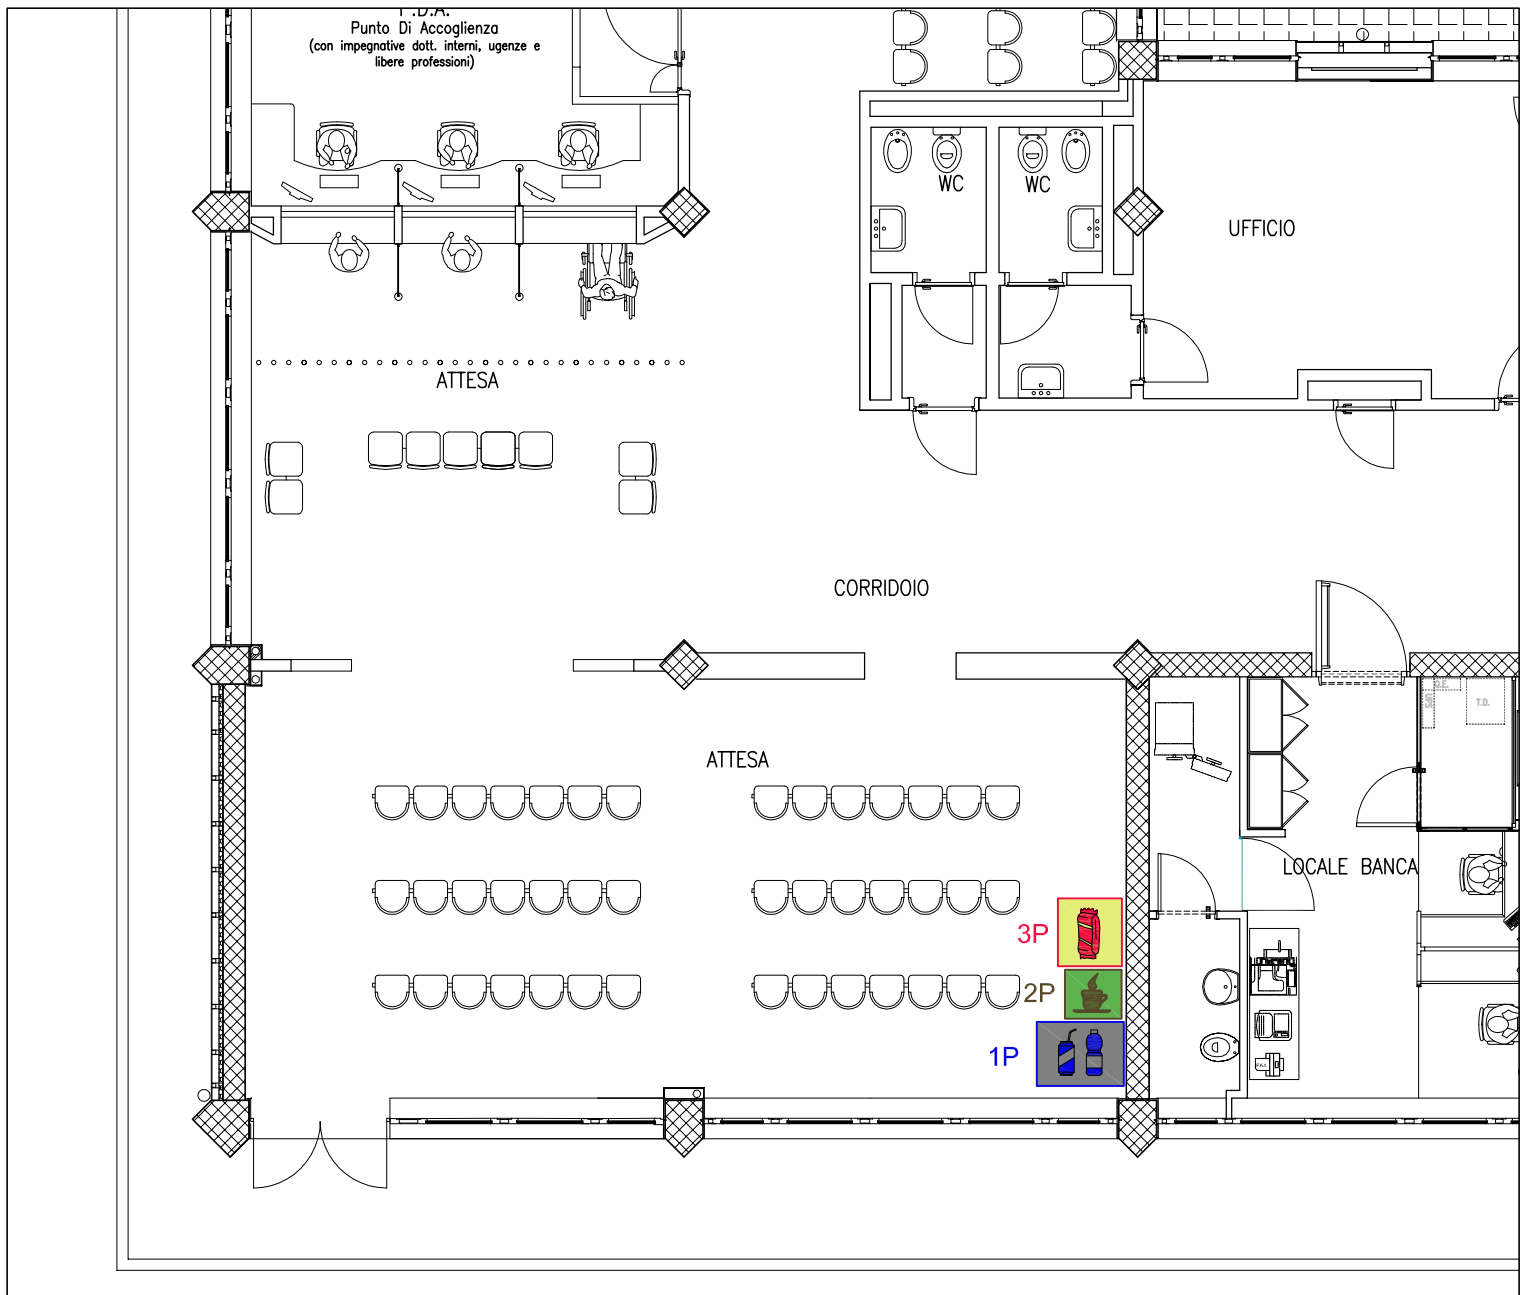

PIANTA CHIAVE PIASTRA SERVIZI PIANO T

AREA DESTINATA A SERVIZI PER L'ESERCIZIO BAR CON ANNESSA VENDITA DI GENERI APPARTENENTI AL SETTORE NON ALIMENTARE

AREA DESTINATA ALL'ESERCIZIO BAR CON ANNESSA VENDITA DI GENERI APPARTENENTI AL SETTORE NON ALIMENTARE

PIAZZALE SCARICO-CARICO MERCI

pendenza = 10%

DISTRIBUTORI AUTOMATICI PER ALIMENTI E BEVANDE N° 1P-2P-3P

LEGENDA	
	Distributore Alimenti
	Distributore Bevande Fredde
	Distributore Bevande Calde

DISTRIBUTORI AUTOMATICI PER ALIMENTI E BEVANDE N° 4P